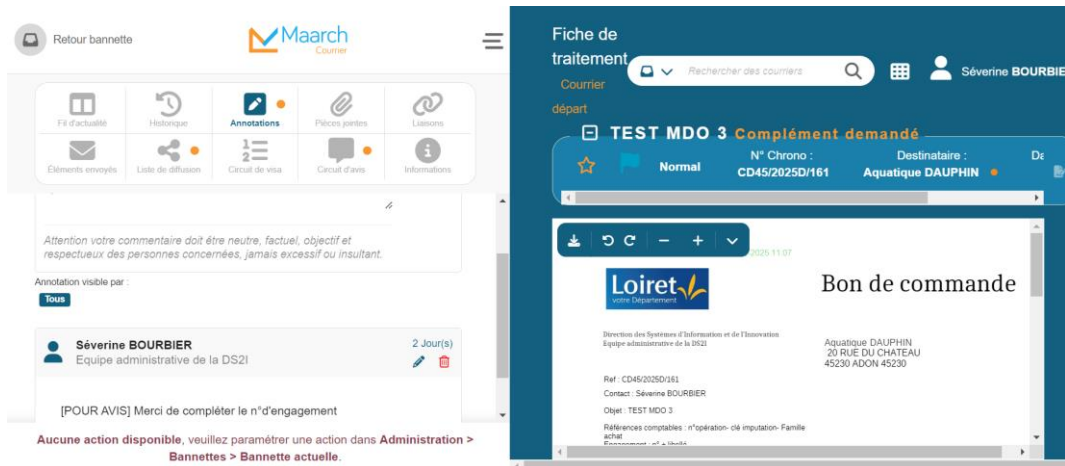

Résultats des tests effectués sur la nouvelle base de test

1. Envoi document pour avis ou complément

Impossible à apporter un avis ou complément : message d'erreur ci-dessous

2. Envoi document vers Maarch parapheur